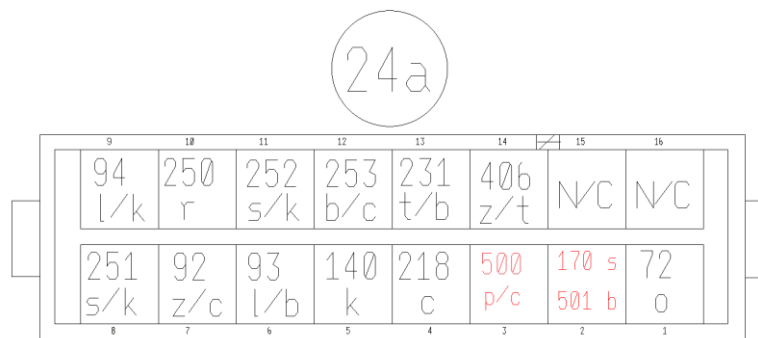

## Oznaczenia pinów zestawu wskaźników SKC-HK2.00.xx

Lp.	ZŁĄCZE 5			ZŁĄCZA w SKC-HK2.00		
	Pin	Oznaczenie	Symbol	Kolor przewodu	Pin	Złącze
1	N/C	–	–	–	–	–
2	145	lampka kontrolna sprawności żarówek		różowo-czarny	18	J1
3	144	–	–	–	–	–
4	N/C	–	–	–	–	–

Lp.	ZŁĄCZE 24a			ZŁĄCZA w SKC-HK2.00		
	Pin	Oznaczenie	Symbol	Kolor przewodu	Pin	Złącze
1	72	lampka kontrolna haka holowniczego		brązowy	19	J1
2	501	–	–	–	–	–
	170	lampka kontrolna hamulca ręcznego		szary	16	J1
3	500	lampka kontrolna świateł stop		pomarańczowo-czarny 500 P-C	6	J1
4	218	lampka kontrolna klocków hamulcowych		czarny	2	J1
5	140	lampka kontrolna świateł mijania		czerwony	7	J1
6	93	wskaźnik poziomu paliwa	–	żółto-czarny	22	J1
7	92	lampka kontrolna poziomu paliwa		–	–	–
8	251	+15	–	szaro-czerwony	21	J3
9	94	lampka kontrolna świateł awaryjnych		niebiesko-czerwony	5	J3
10	250	obrotomierz	–	pomarańczowo-czarny	21	J1
11	252	+15	–	szaro-czerwony	21	J3
12	253	masa 31	–	biało-czarny	22	J3
13	231	wskaźnik temperatury	–	zielono-biały	10	J1
14	406	4L	<b>4x4</b>	żółty	4	J3
15	N/C	4H	–	–	–	–
16	N/C	–	–	–	–	–