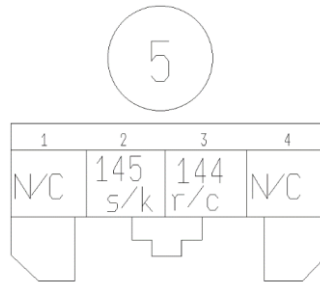

## Oznaczenia pinów zestawu wskaźników SKC-HK2.00.xx

Lp.	ZŁĄCZE 5			ZŁĄCZA w SKC-HK2.00		
	Pin	Oznaczenie	Symbol	Kolor przewodu	Pin	Złącze
1	N/C	–	–	–	–	–
2	145	lampka kontrolna sprawności żarówek		różowo-czarny	18	J1
3	144	–	–	–	–	–
4	N/C	–	–	–	–	–

Lp.	ZŁĄCZE 24a			ZŁĄCZA w SKC-HK2.00		
	Pin	Oznaczenie	Symbol	Kolor przewodu	Pin	Złącze
1	72	lampka kontrolna haka holowniczego		brązowy	19	J1
2	501	–	–	–	–	–
	170	lampka kontrolna hamulca ręcznego		szary	16	J1
3	500	lampka kontrolna świateł stop		pomarańczowo-czarny 500 P-C	6	J1
4	218	lampka kontrolna klocków hamulcowych		czarny	2	J1
5	140	lampka kontrolna świateł mijania		czerwony	7	J1
6	93	wskaźnik poziomu paliwa	–	żółto-czarny	22	J1
7	92	lampka kontrolna poziomu paliwa		–	–	–
8	251	+15	–	szaro-czerwony	21	J3
9	94	lampka kontrolna świateł awaryjnych		niebiesko-czerwony	5	J3
10	250	obrotomierz	–	pomarańczowo-czarny	21	J1
11	252	+15	–	szaro-czerwony	21	J3
12	253	masa 31	–	biało-czarny	22	J3
13	231	wskaźnik temperatury	–	zielono-biały	10	J1
14	406	4L	<b>4x4</b>	żółty	4	J3
15	N/C	4H	–	–	–	–
16	N/C	–	–	–	–	–