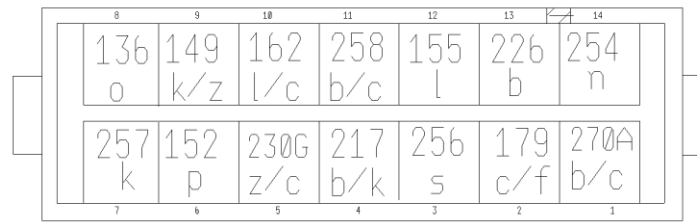

24b

Lp.	ZŁĄCZE 24b			ZŁĄCZA w SKC-HK2.00		
	Pin	Oznaczenie	Symbol	Kolor przewodu	Pin	Złącze
1	270A	lampka kontrolna blokady tylnego mostu		biało-zielony	3	J3
2	179	lampka kontrolna przednich świateł przeciwmgłowych		czarno-fioletowy	8	J3
3	256	podświetlenie zestawu wskaźników	–	–	–	–
4	217	zegar / +30	–	biało-czerwony	11	J3
5	230G	lampka kontrolna świec żarowych		żółto-czarny 230G	17	J1
6	152	lampka kontrolna tylnych świateł przeciwmgłowych		pomarańczowy	19	J3
7	257	lampka kontrolna szyby ogrzewanej		czerwony	7	J3
8	136	lampka kontrolna świateł drogowych		brązowy	18	J3
9	149	lampka kontrolna świateł pozycyjnych	podświetlenie zestawu	czerwono-żółty	23	J1
10	162	lampka kontrolna świateł kierunkowskazu prawego		niebiesko-czarny	1	J3
11	258	masa 31	–	biało-czarny	22	J3
12	155	lampka kontrolna świateł kierunkowskazu lewego		błękitny	12	J1
13	226	lampka kontrolna ciśnienia oleju		biały	17	J3
14	254	lampka kontrolna ładowania akumulatora		niebieski	6	J3